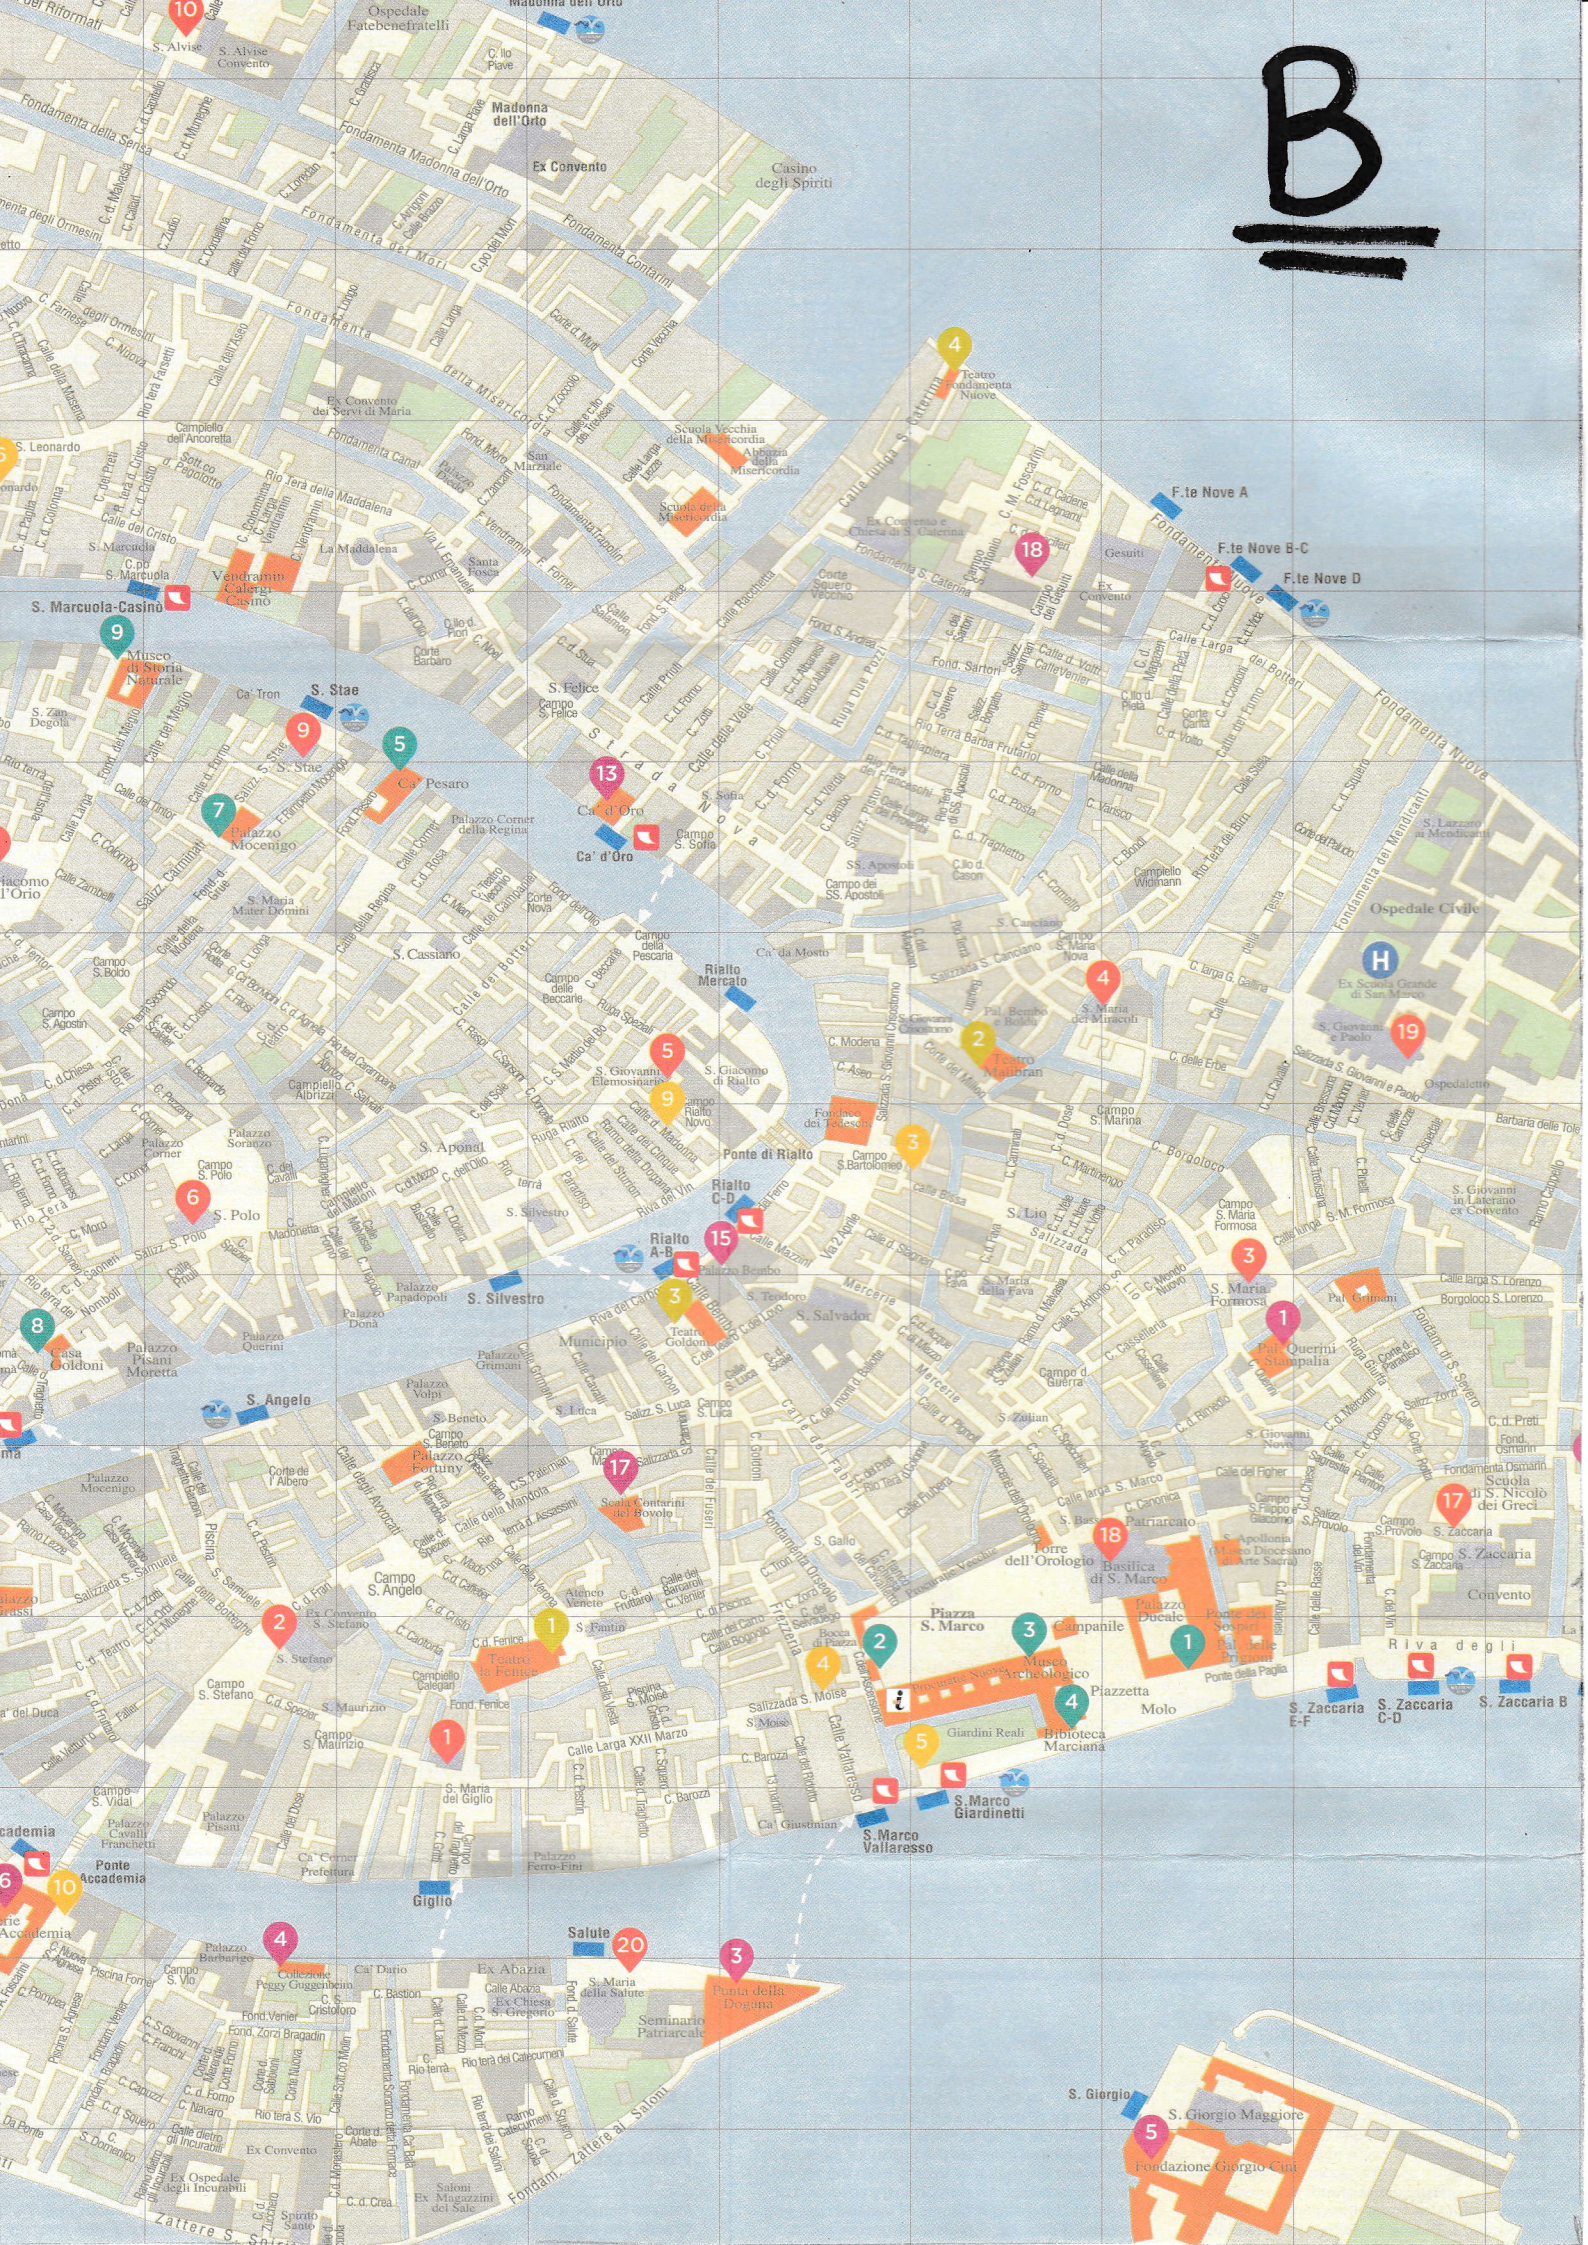

B

FREE HOME MADE VENICE MAP

MAPPA DI VENEZIA FAI DA TE

ON "VENICE 4 ALL" WEBSITE

NEL SITO "VENICE 4 ALL"

Musei civici di Venezia

| | | | |
|---|--|----|--|
| 1 | Palazzo Ducale Doge's Palace | 6 | Ca' Rezzonico Museo del Settecento Veneziano Museum of 18th Century |
| 2 | Museo Correr Correr Museum | 7 | Palazzo Mocenigo Mocenigo's Palace |
| 3 | Museo Archeologico Nazionale National Archaeological Museum | 8 | Casa di Carlo Goldoni Goldoni's House |
| 4 | Sale Monumentali della Biblioteca Nazionale Marciana Monumental Rooms of the Biblioteca Nazionale Marciana | 9 | Museo di Storia Naturale Museum of Natural History |
| 5 | Ca' Pesaro Galleria Internazionale D'arte Moderna e Museo D'arte Orientale Gallery Of Modern Art and Museum of Oriental Art | 10 | Museo del Vetro Glass Museum (Murano) |
| | | 11 | Museo del Merletto Museum of Lace (Burano) |

Teatri Theatres

| | |
|---|--|
| 1 | Teatro la Fenice Visite guidate La Fenice Theatre Guided visits |
| 2 | Teatro Malibran |
| 3 | Teatro Stabile del Veneto Carlo Goldoni |
| 4 | Teatro Fondamenta Nuove |

Toilette & nursery presidiate Toilette & nursery supervised point

| | | | |
|---|---|----|------------------------------|
| 1 | Tronchetto* 8.00 – 19.00 | 7 | Burano* 9.00 – 19.00 |
| 2 | Piazzale Roma 8.00 – 19.00 | 8 | Torcello* 9.00 – 19.00 |
| 3 | San Bartolomeo* 9.00 – 20.00 | 9 | Rialto Novo* 7.00 – 19.00 |
| 4 | Diurno S. Marco* 9.00 – 20.00 | 10 | Accademia 9.00 – 19.00 |
| 5 | Giardini reali S.Marco Chiuso/Closed | 11 | Bragora** 10.00 – 19.00 |
| 6 | San Leonardo 7.30 – 19.00 | 12 | Murano 10.00 – 18.00 |

| | |
|----|----------------|
| 13 | Gesuali |
| 14 | San Sebastiano |
| 15 | San Giobbe |
| 16 | San Giuseppe |

Altre Chiese Other Churches

| | |
|----|--------------------------|
| 17 | San Zaccaria |
| 18 | Basilica di San Marco |
| 19 | SS. Giovanni e Paolo |
| 20 | Santa Maria della Salute |